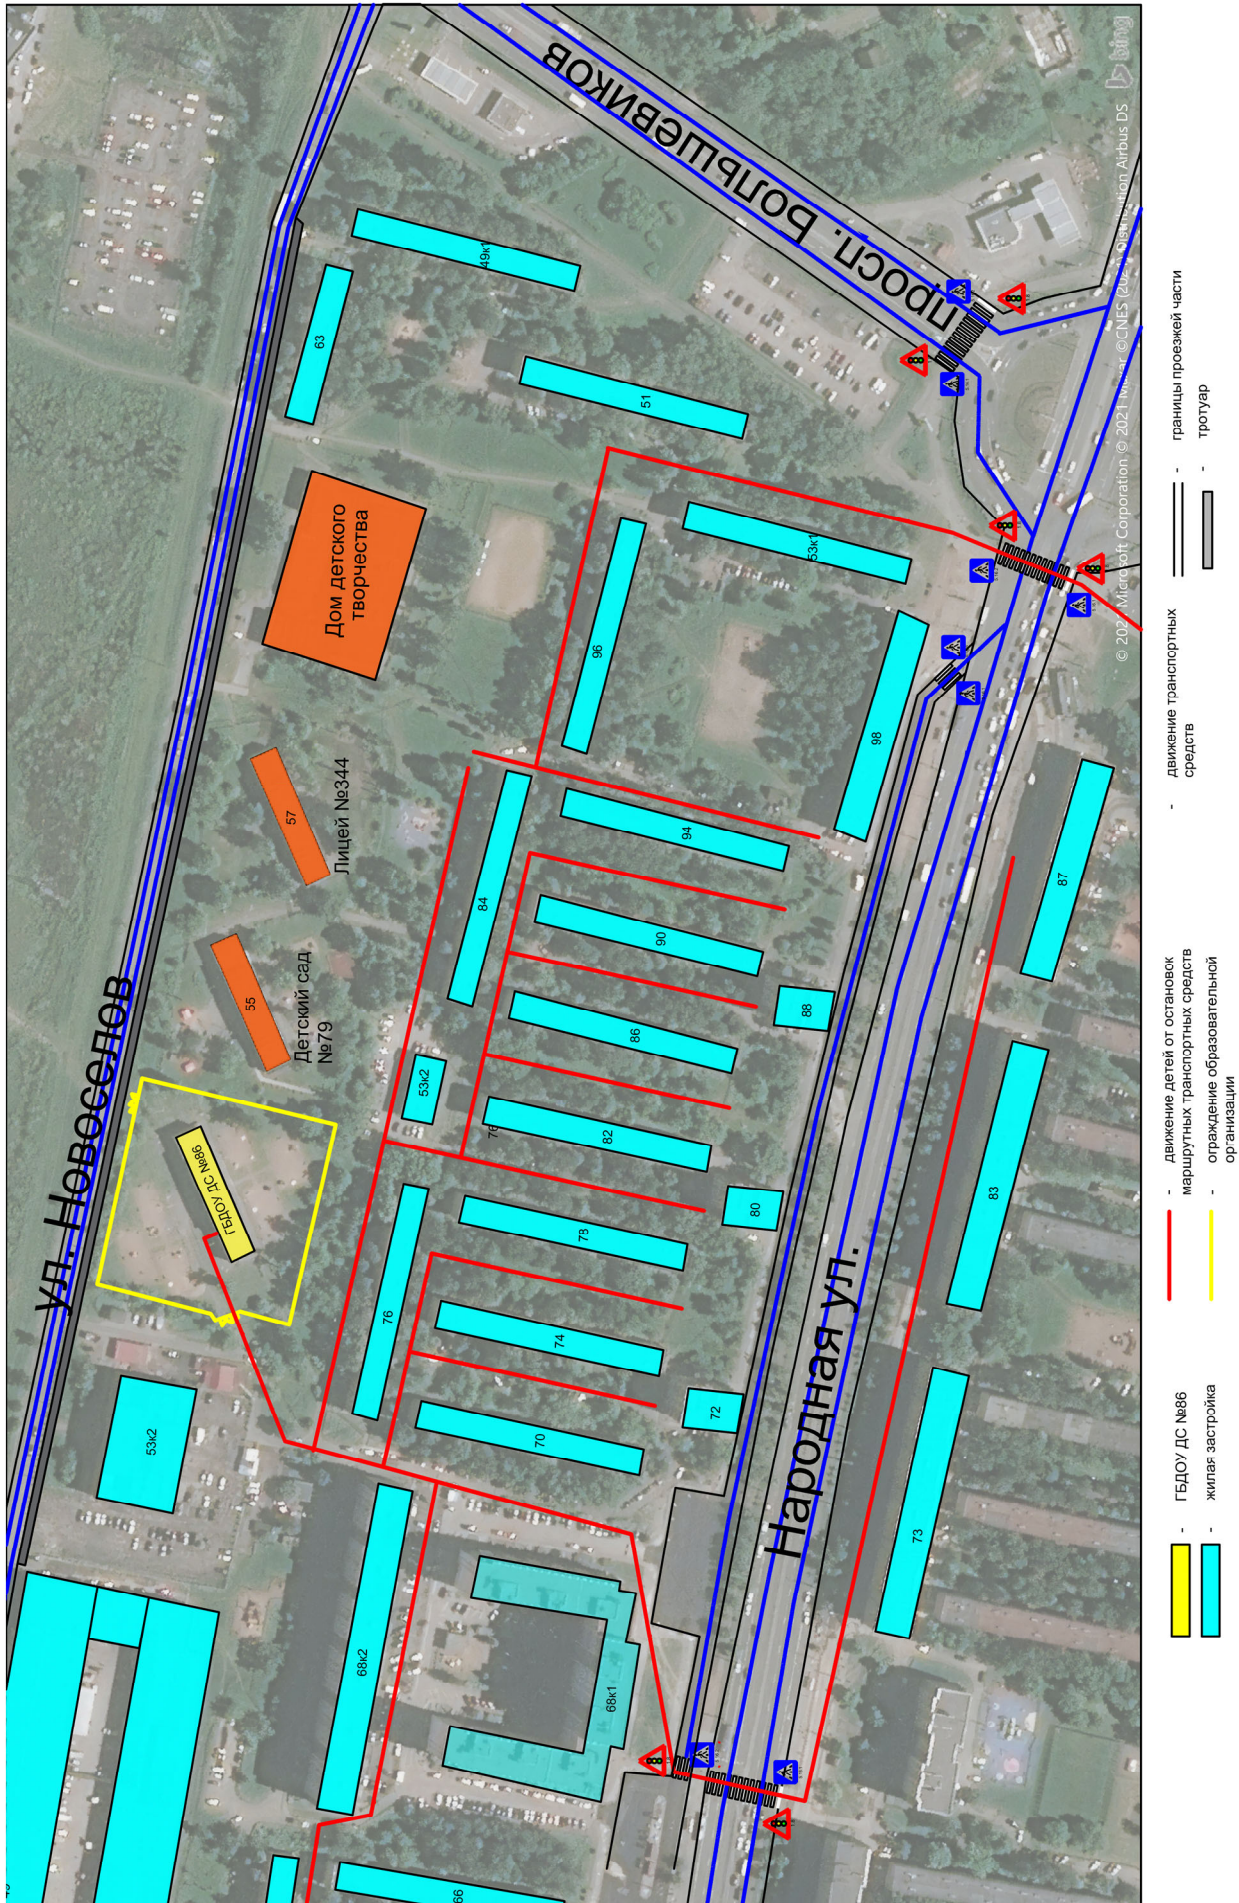

I. План-схемы ГБДОУ детского сада № 86 Невского района Санкт-Петербурга по улице Новосёлов, дом 53 литера С

1. Район расположения ГБДОУ детского сада № 86 Невского района Санкт-Петербурга по улице Новосёлов, дом 53 литера С, пути движения транспортных средств и детей