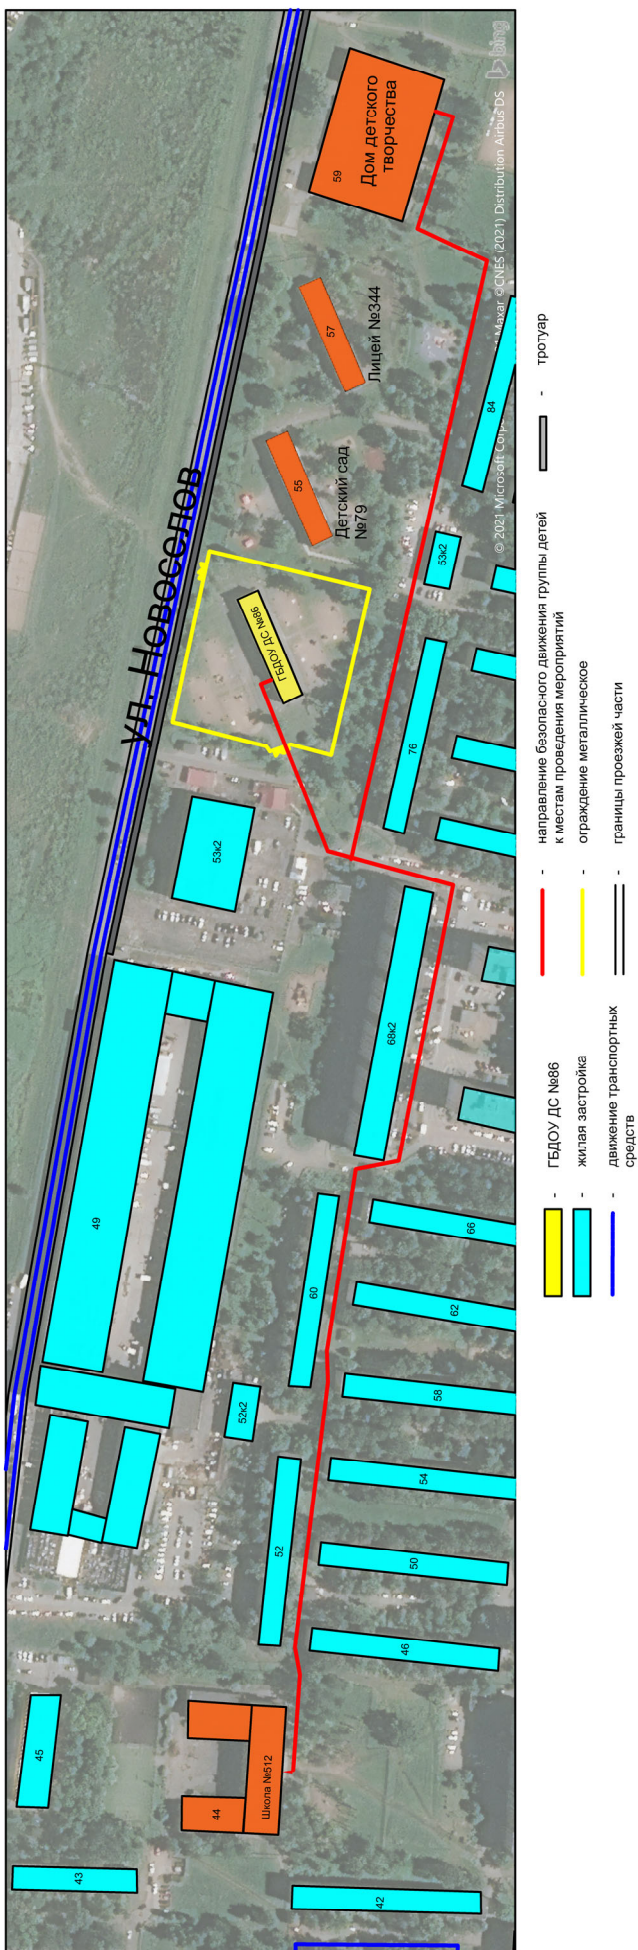

**3. Маршруты движения организованных групп детей от
ГБДОУ детского сада № 86 Невского района Санкт-Петербурга по улице Новосёлов, дом 53 литера С к:
ГБОУ СОШ № 512 Невского района Санкт-Петербурга
(Народная улица, 44, литера С);
ГБУ ДО «ПДДТ» Невского района Санкт-Петербурга
(ул. Новоселов, д. 59, литер А).**